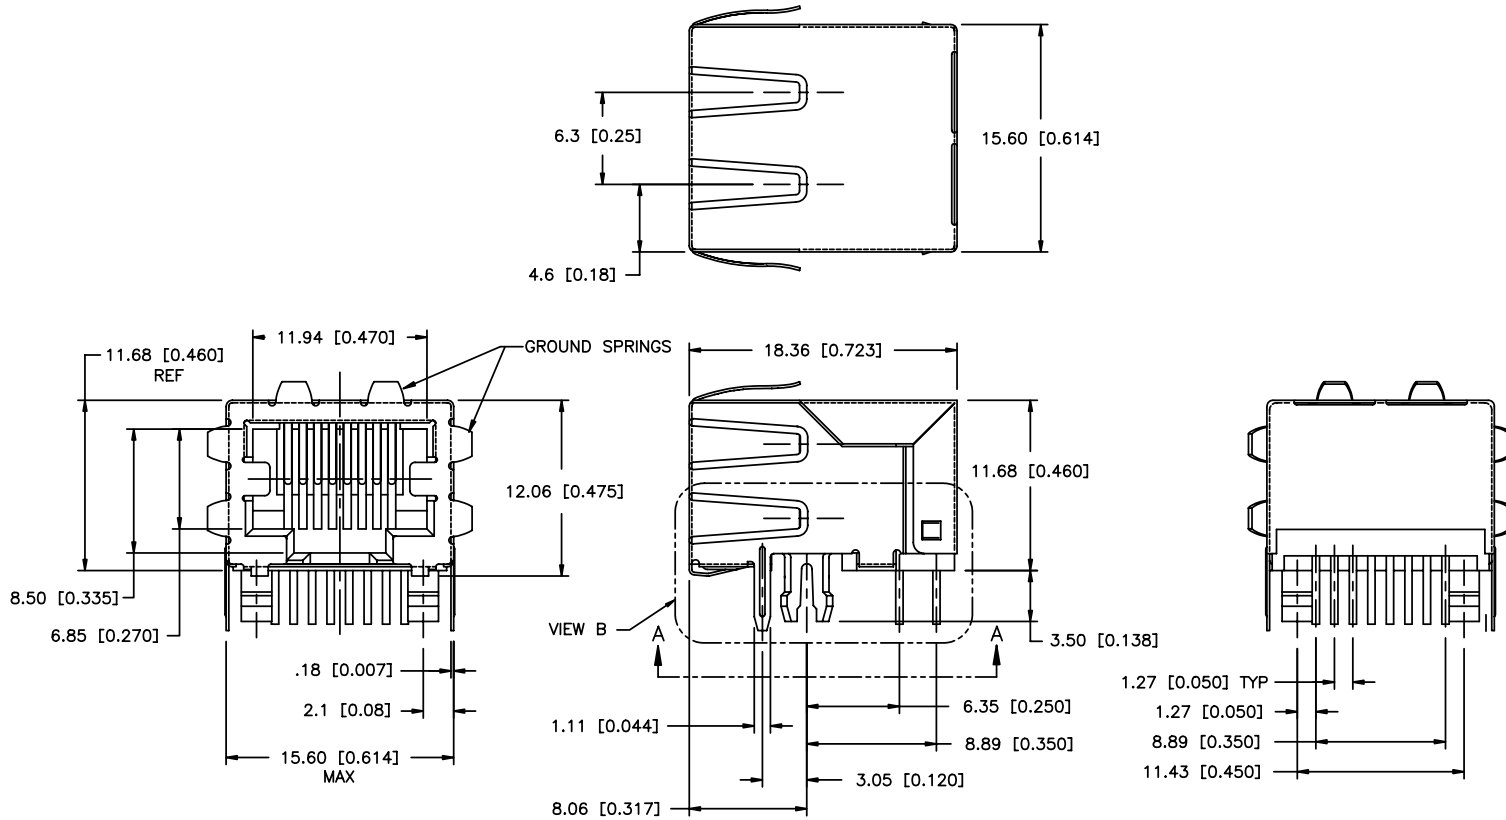

mat'l. code				tolerances unless otherwise specified		CUSTOMER COPY	 www.fciconnect.com	
ltr	ecn no	dr	date	linear	angles			projection
F	V80459	LP	3/25/98	.xx±.13/.xxx ±.005	0° ±2'	 MM/INCH	8 POS LOW PROFILE PCB III SHIELDED MODJACK ASSEMBLY	
G	V81277	GAH	3/25/98	.xxx±.051/.xxxx ±.0020				product family
H	V81819	CGC	10/27/98			scale	MODJACK	213
J	V00470	BKB	2/1/00	dr	G.HULL	2:1	size	72231
K	V01040	CSP	6/1/00	enr	Y.BELOPOLSKY		dwg no	1 of 3
L	V03-1103	PJ	10/16/03	chr	R.HOLLER			
M	M05-0066	ERE	04/15/05	appd	Y.BELOPOLSKY			
sheet	revision	M	L	M				
index	sheet	1	2	3				