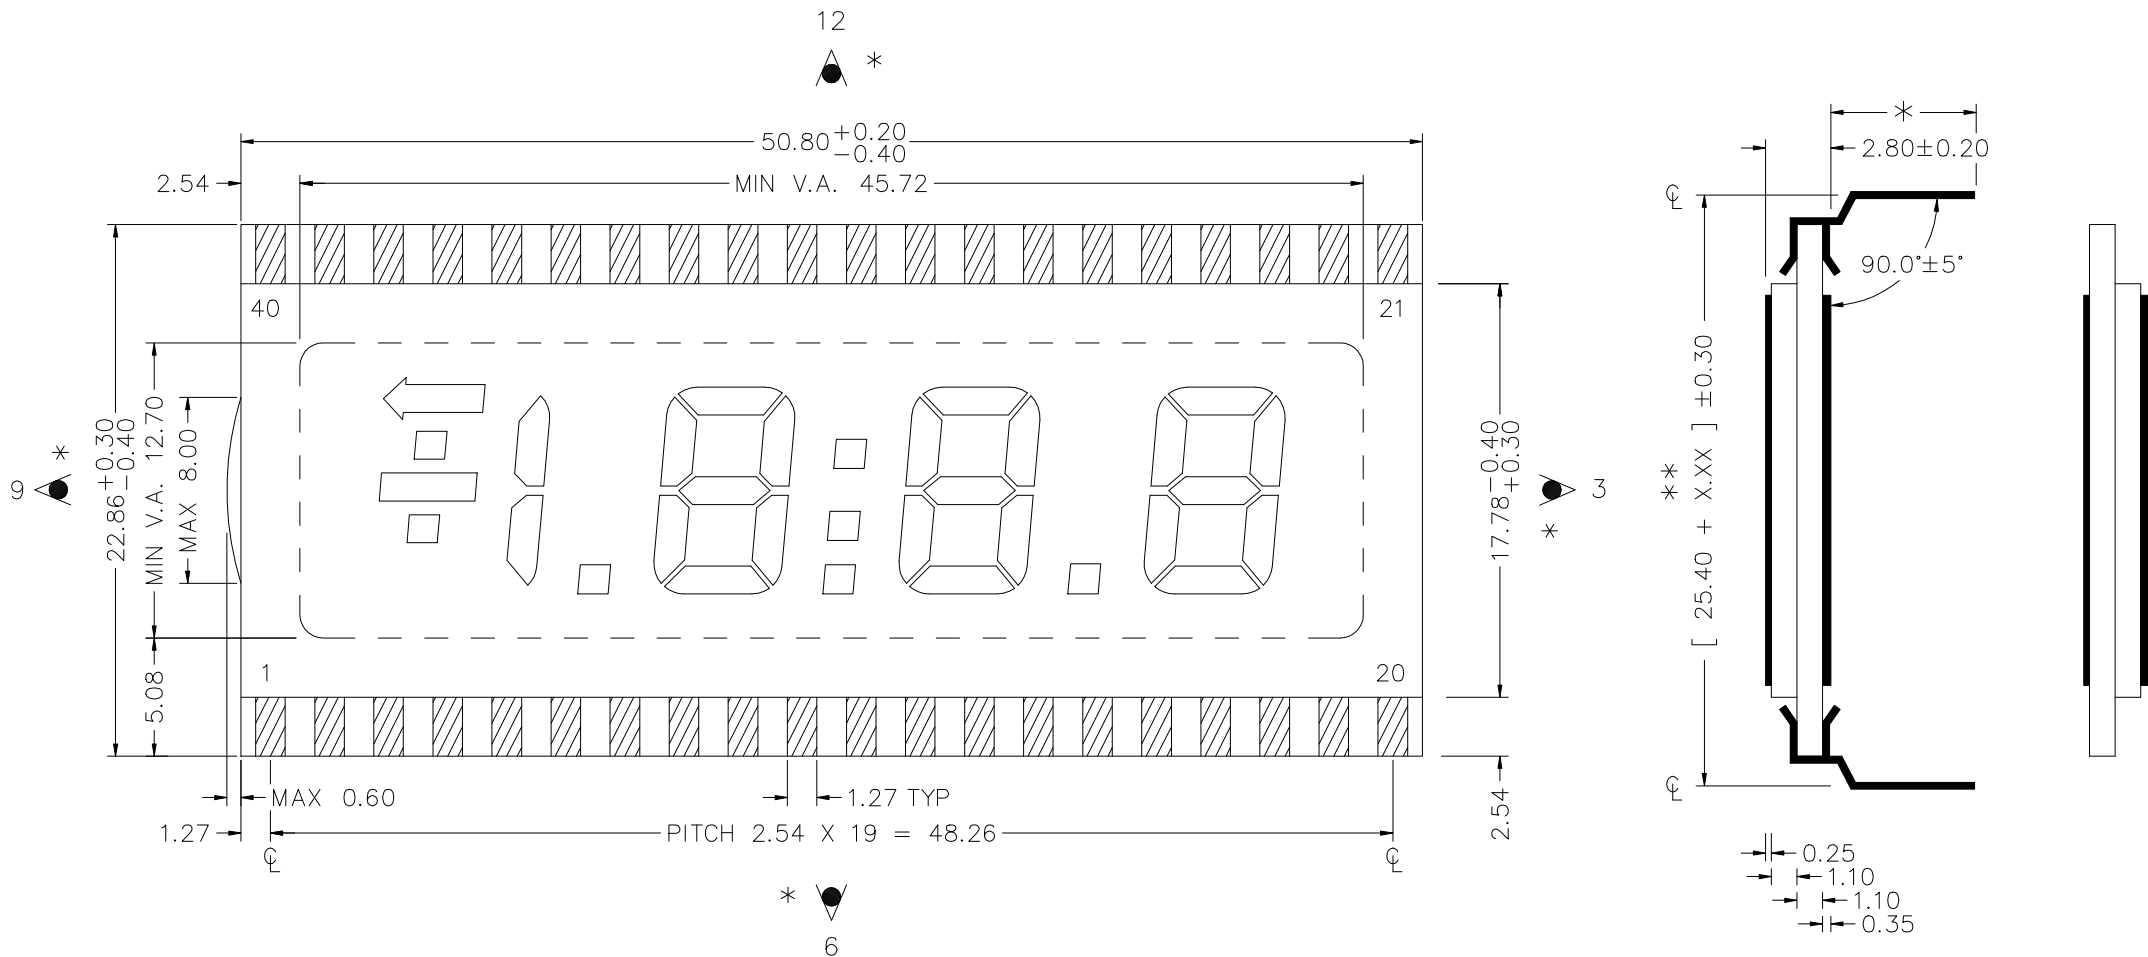

VI-301-DP, VI-301-2

DRIVER : Intersil IC7106, Teledyne 7106

-DP

-2